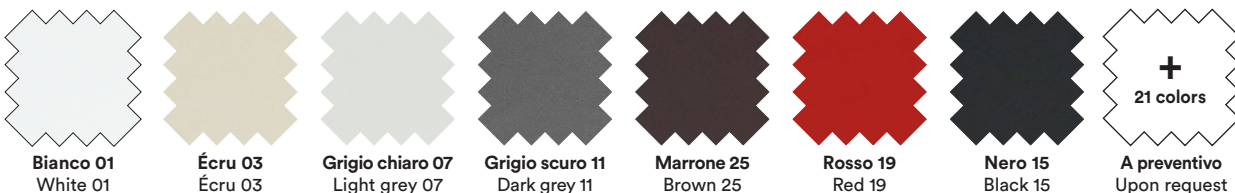

• PELLE SINTETICA / SYNTHETIC LEATHER

COMPOSIZIONE / COMPOSITION
72% pvc, 25% cot, 3% pu

CARATTERISTICHE / CHARACTERISTICS
Idrorepellente, antibatterico / Water repellent, antibacterial

DURABILITÀ / DURABILITY
100.000 Martindale