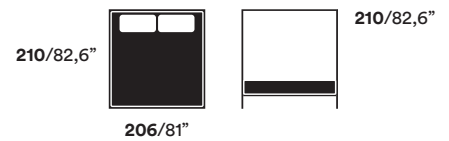

ILletto Lapo Ciatti, 2017

IT Letto a baldacchino con struttura portante in acciaio con o senza testata, e piano in multistrato naturale aerato.

Finiture letto: 213 colori RAL Classic opachi; foglia oro, foglia argento, foglia rame lucide.

Finiture testata rigida in multistrato: 213 colori RAL Classic opachi; foglia oro, foglia argento, foglia rame lucide.

Rivestimenti testata morbida: varie tipologie di tessuto e pelle, non sfoderabile.

EN Canopy bed with supporting steel structure with or without headboard, and natural plywood plate aired out.

Bed finishes: 213 mat RAL Classic colors; glossy gold leaf, silver leaf, copper leaf.

Plywood hard headboard finishes: 213 mat RAL Classic colors; glossy gold leaf, silver leaf, copper leaf.

Soft headboard upholsteries: various types of fabric and leather, non-removable.

Rivestimenti testata morbida / Soft headboard upholsteries / Rêvetements de la tête douce / Ausführung Kopfteil gepolstert

Note

L'applicazione delle finiture in foglia è artigianale, ogni pezzo è quindi unico con variazioni di finitura.

The leaves finishes are hand-crafted, thus making every item unique and featuring finishes variations.

Les finitions feuille sont appliquées artisanalement, chaque pièce est unique et présente des particularités.

Die Ausführungen mit Folie werden von Hand aufgetragen. Jedes Stück ist einmalig und hat seine Besonderheiten.