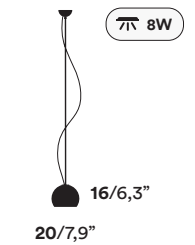

LALAMP CEILING 20